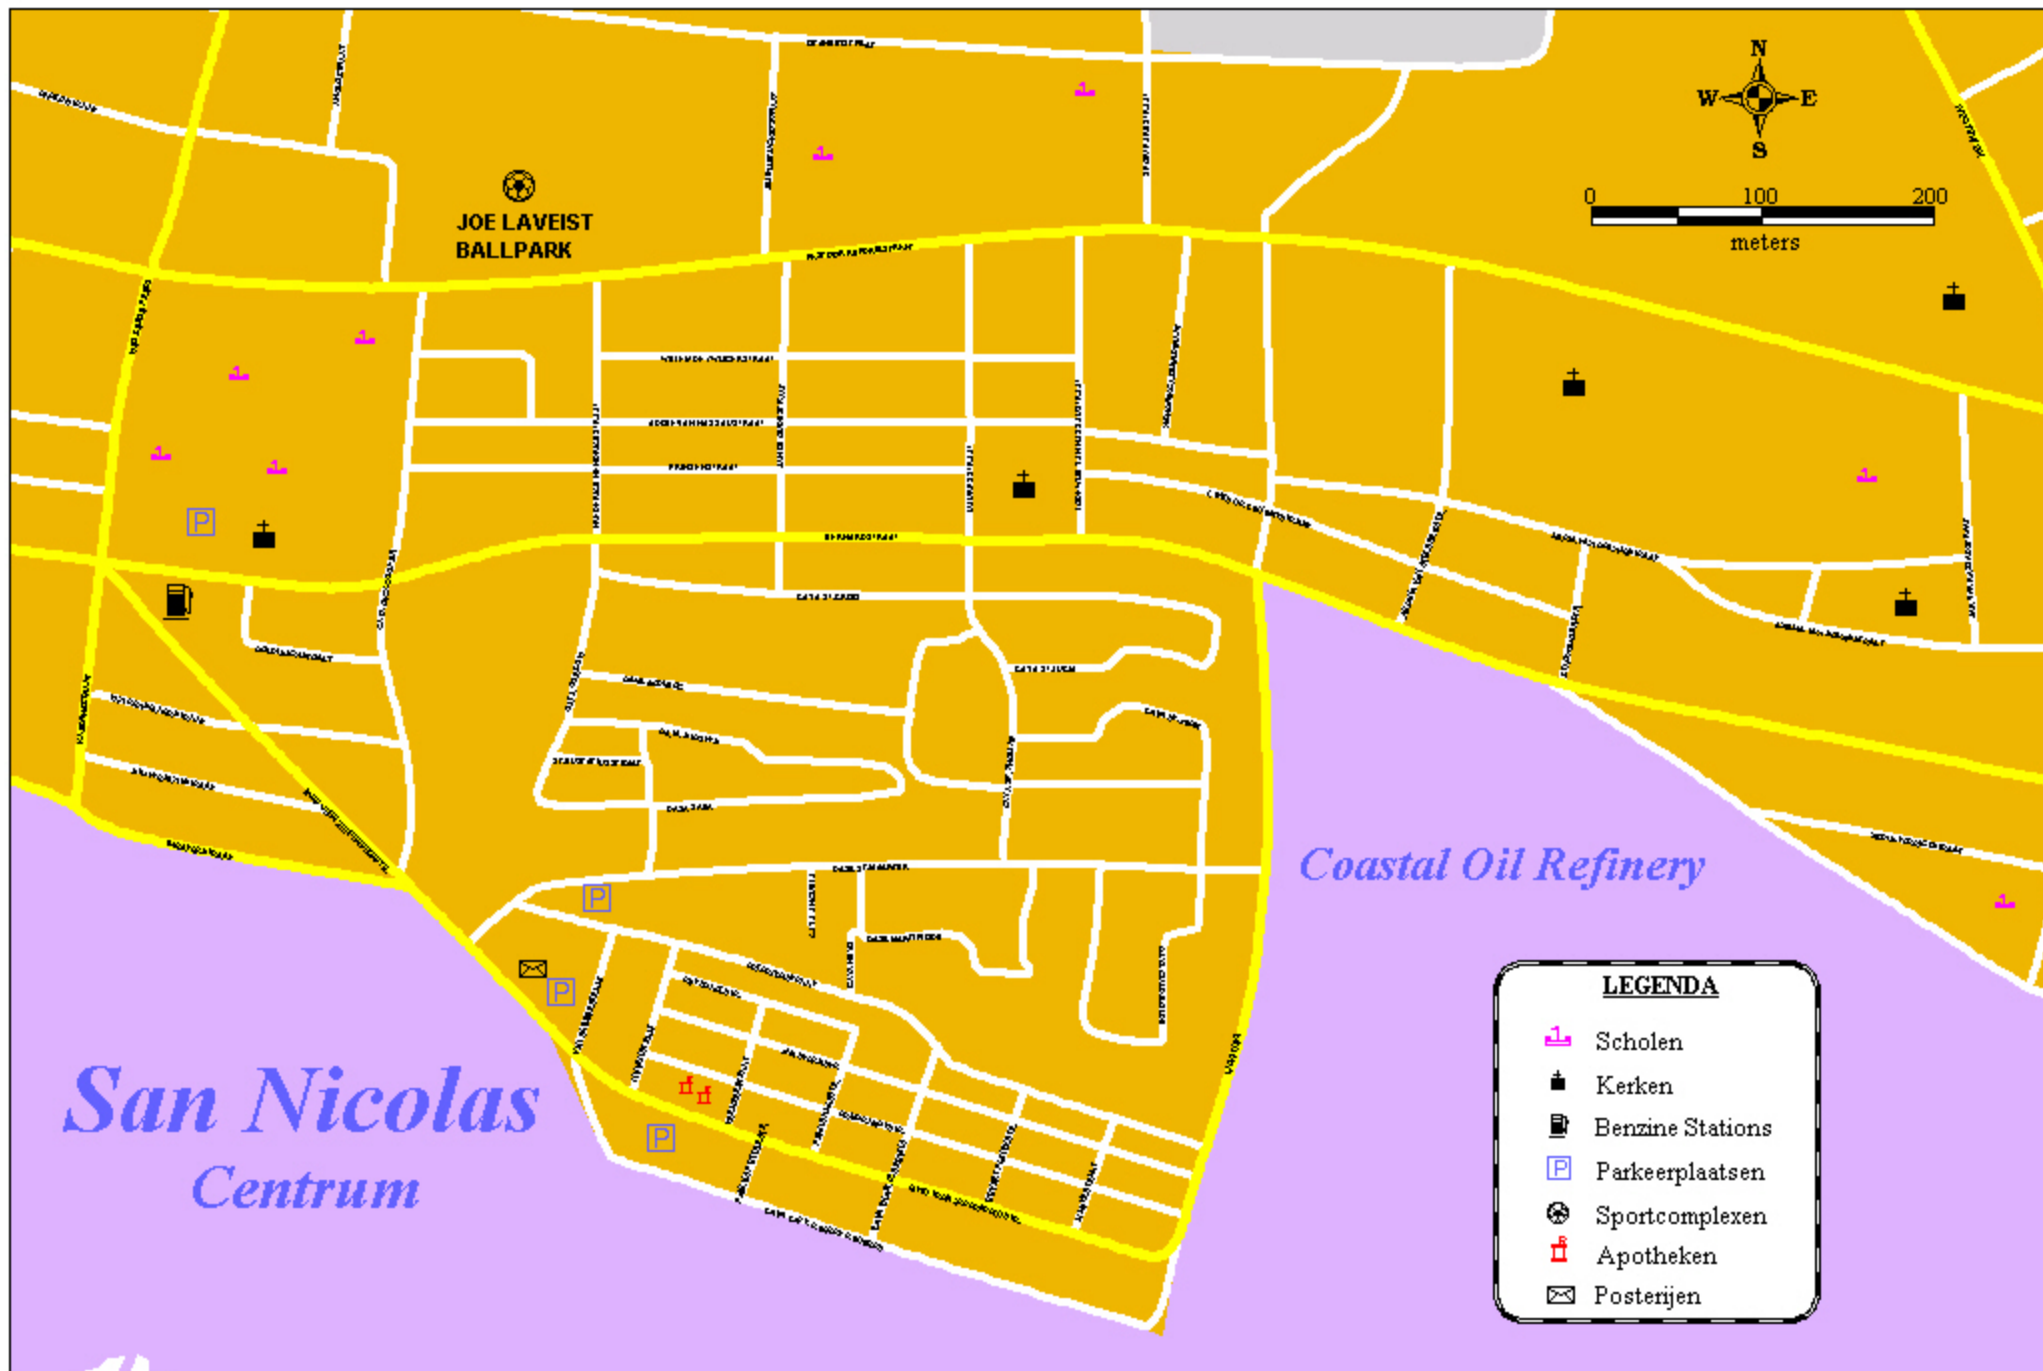

San Nicolas

0 350 700

meters

ZIE DETAILLEBLAD SAN NICOLAS CENTRUM

LEGENDA

- | | | | | | |
|--|---------------------------|--|---------------------------------|--|------------------|
| | Hoofdweg | | Postertjen | | Sport Complexen |
| | Secundaire wegen | | Zee havens | | Kerken |
| | Binnen-Stad gedeelte | | Medische Centrum R. Engelbrecht | | Benzine Stations |
| | Buiten-Stad gedeelte | | Bus station | | KIA-gevangenis |
| | Coastal Oil Refinery | | Parkeerterrein | | Stranden |
| | VILLAGE Wijken | | Shopping Malls | | Apotheken |
| | BERNARDSTRAAT Straatnamen | | Hotels | | Scholen |
| | | | Scholen | | Aruba Golf Club |